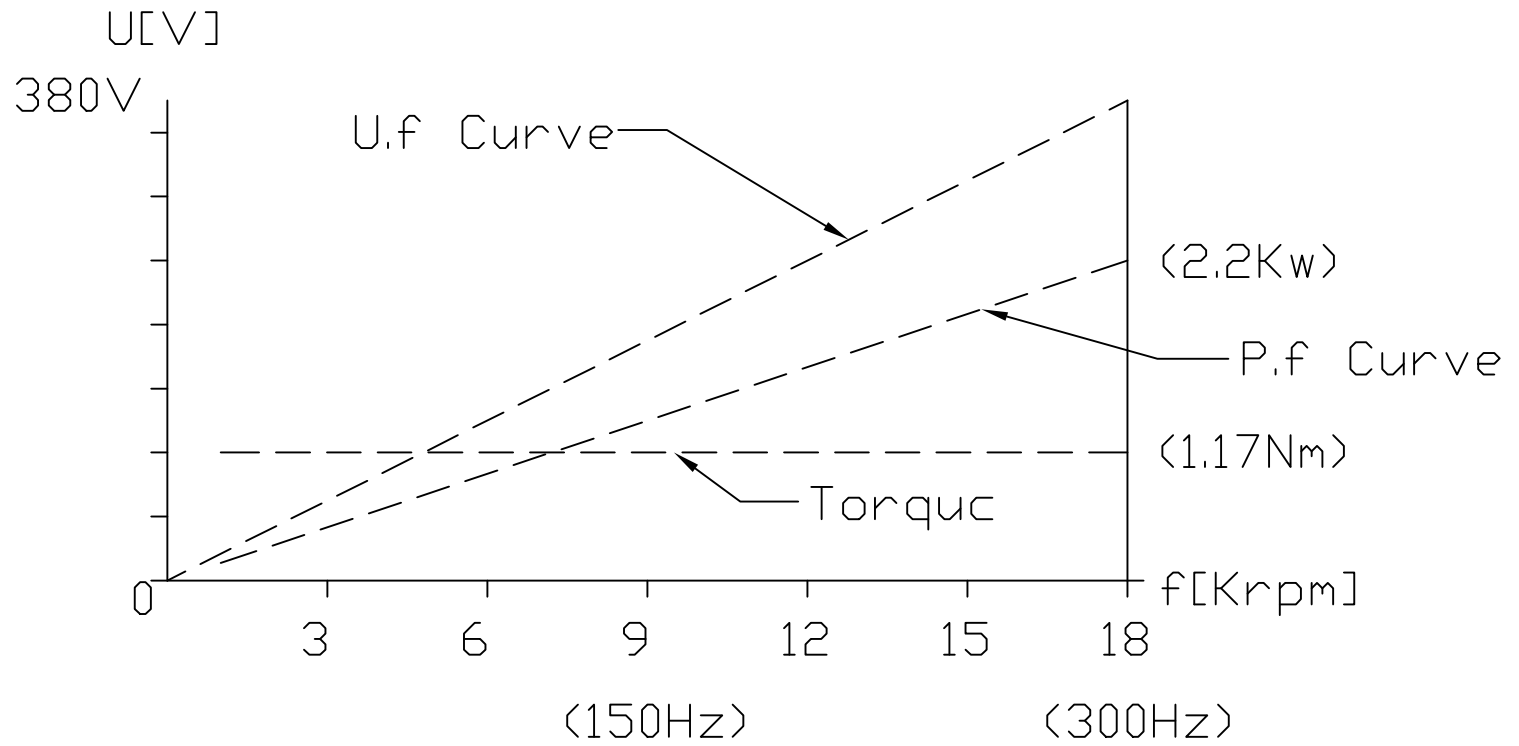

GDF46-18Z/2.2
380V 4.4A 2P

TA:20°C

Serv:S1

air cooling